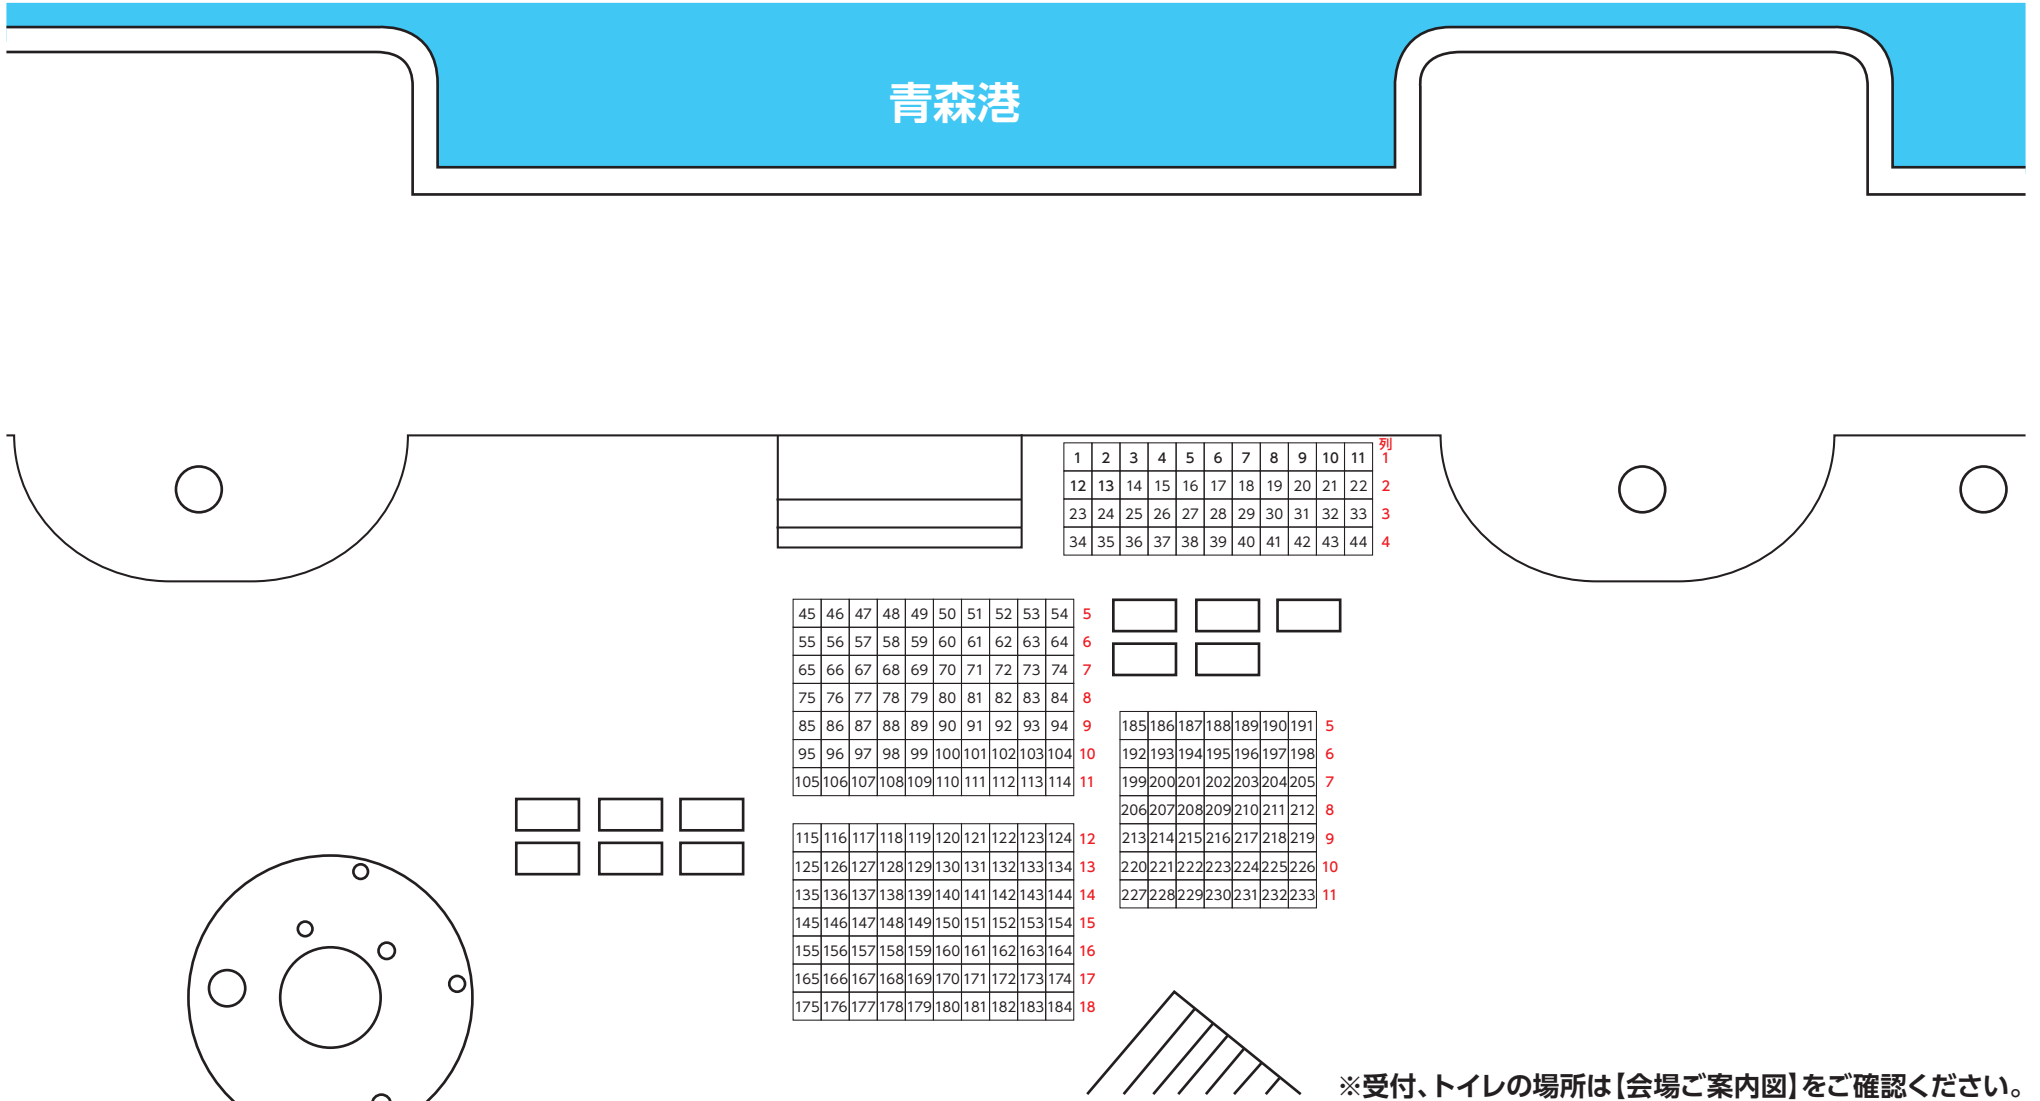

▲ 花火打上会場 (西防波堤) ▲

青森港

※受付、トイレの場所は【会場ご案内図】をご確認ください。