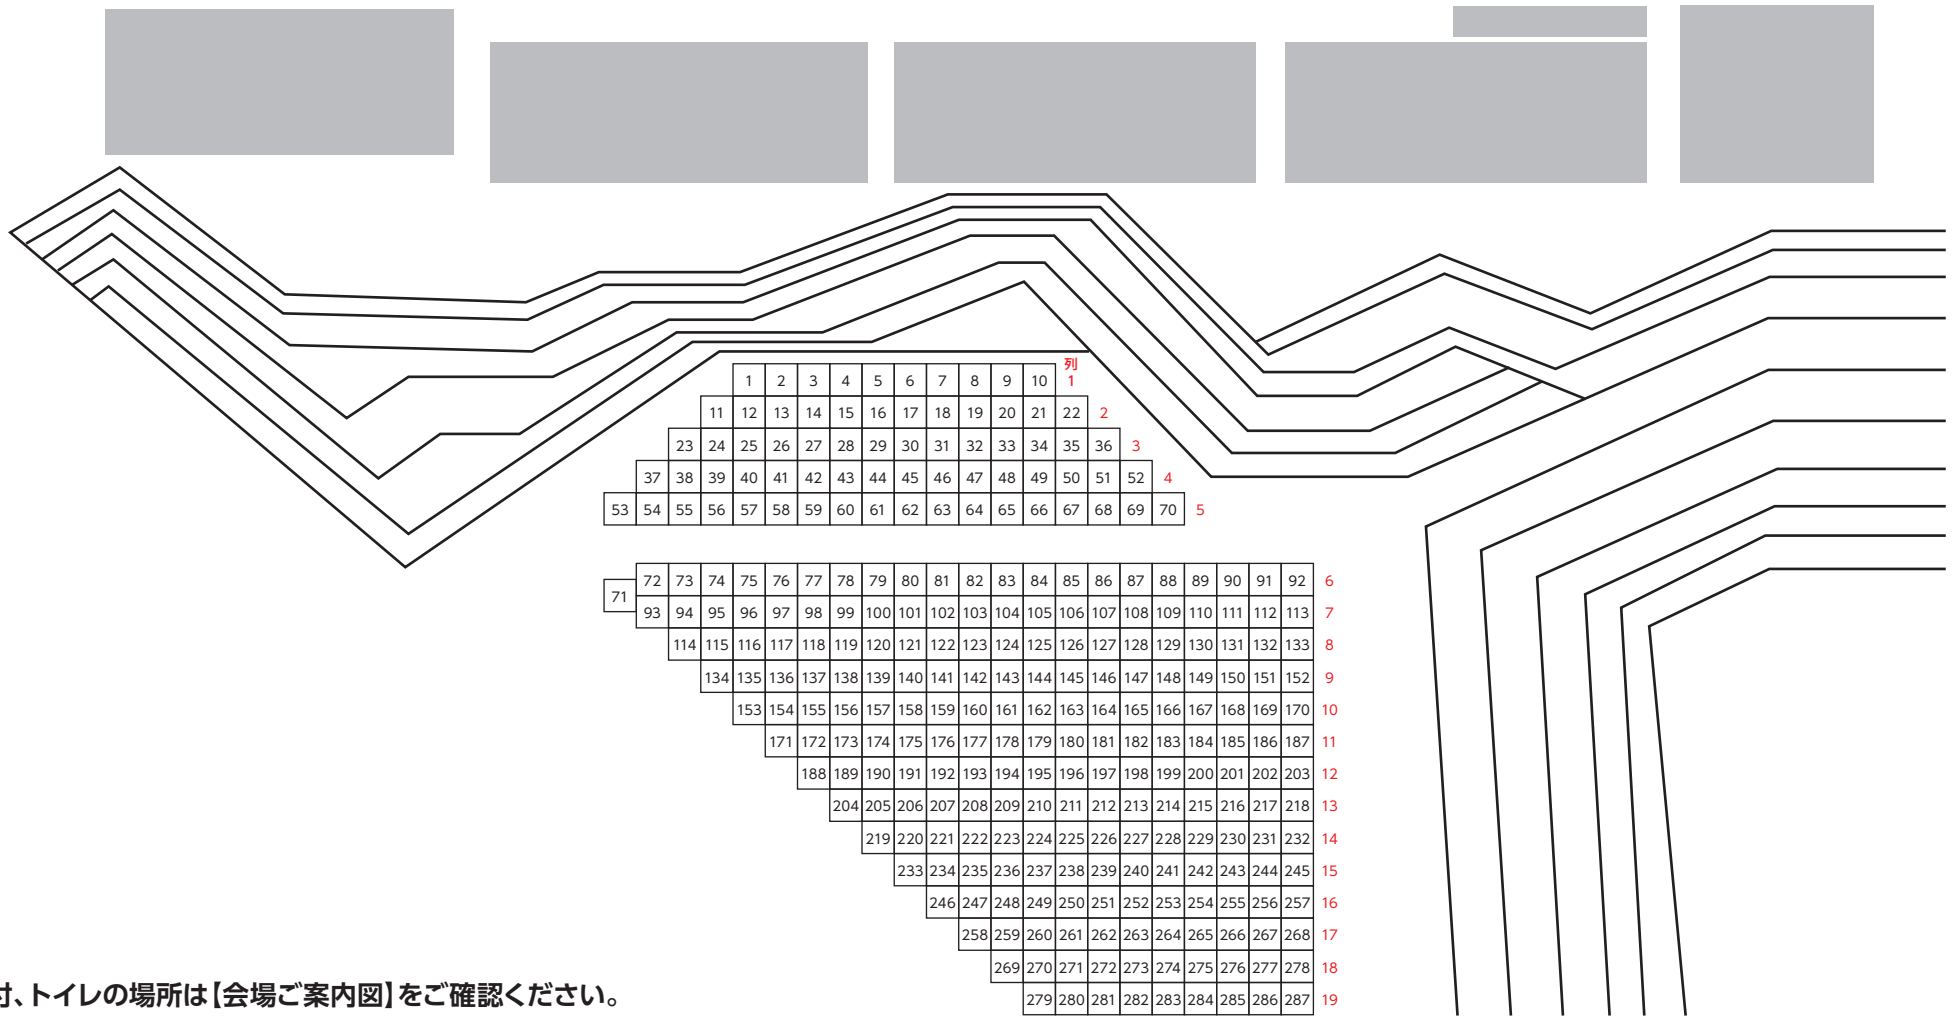

▲ 花火打上会場(西防波堤) ▲

青森港

※受付、トイレの場所は【会場ご案内図】をご確認ください。