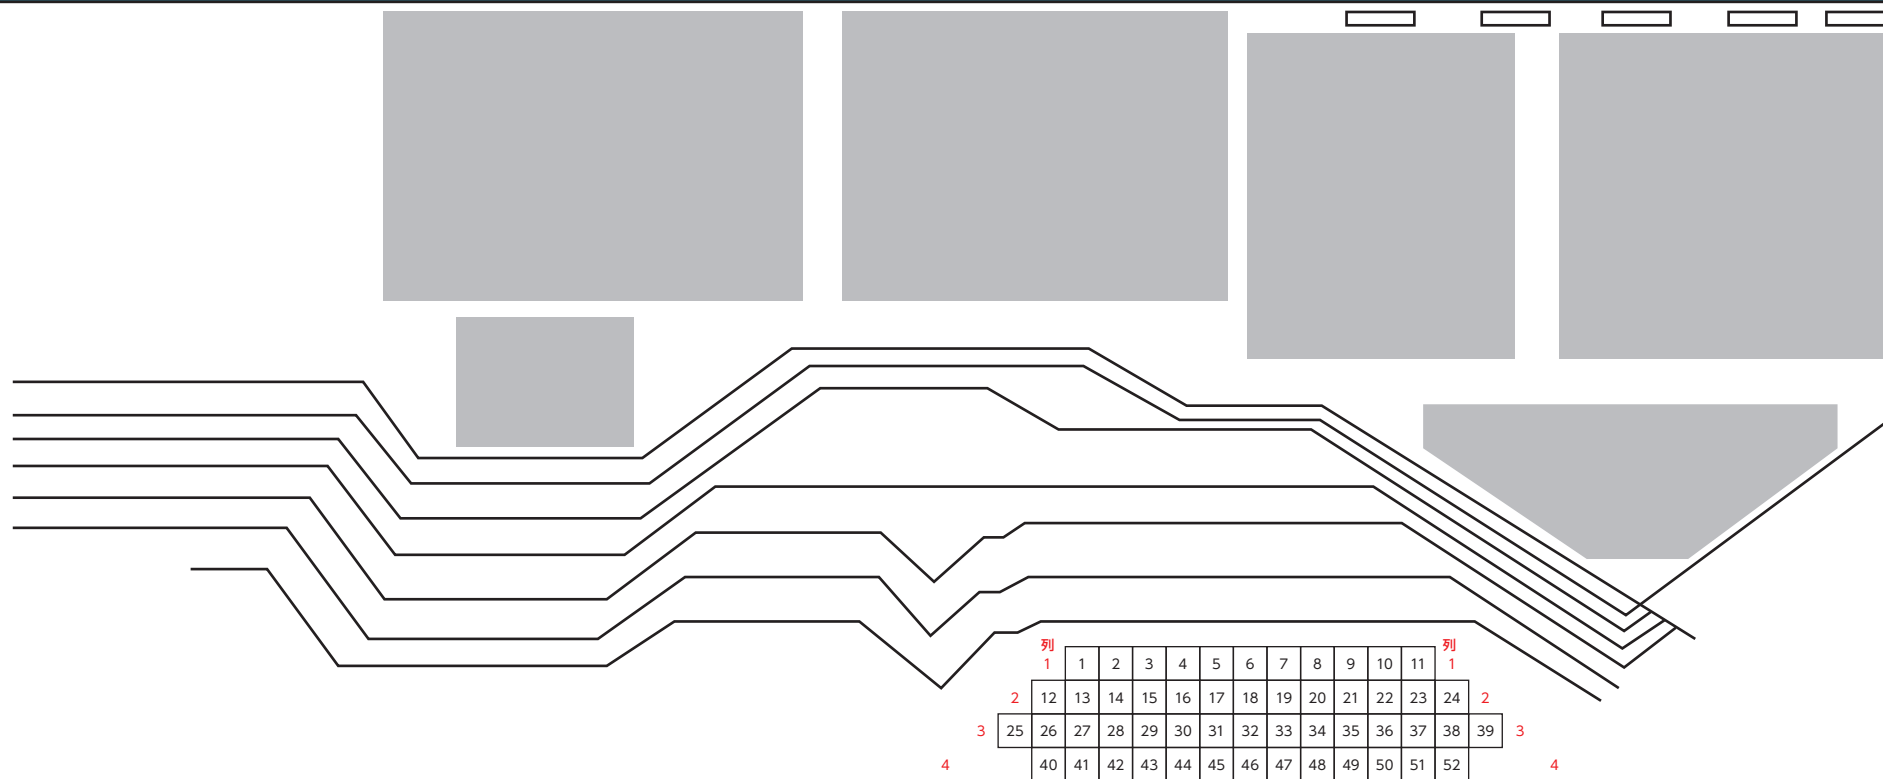

▲ 花火打上会場(西防波堤) ▲

青森港

※受付、トイレの場所は【会場ご案内図】をご確認ください。