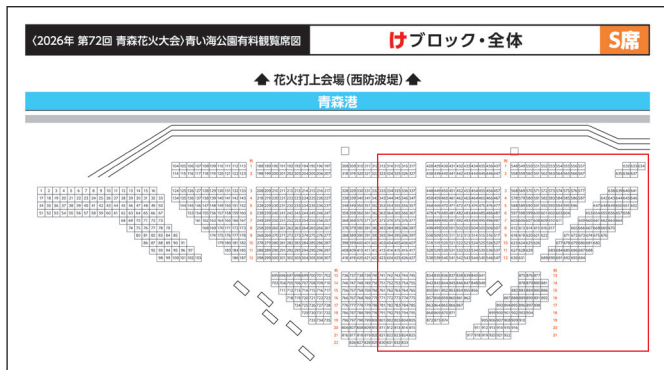

▲ 花火打上会場(西防波堤) ▲

青森港

104	105	106	107	108	109	110	111	112	113	列	188	189	190	191	192	193	194	195	196	197	列	308	309	310	311	312	列	1	1	1														
114	115	116	117	118	119	120	121	122	123	2	198	199	200	201	202	203	204	205	206	207	2	318	319	320	321	322	2	2	2															
1	2	3	4	5	6	7	8	9	10	11	12	13	14	15	16	124	125	126	127	128	129	130	131	132	133	3	208	209	210	211	212	213	214	215	216	217	328	329	330	331	332	3	3	
17	18	19	20	21	22	23	24	25	26	27	28	29	30	31	32	33	134	135	136	137	138	139	140	141	142	143	4	218	219	220	221	222	223	224	225	226	227	338	339	340	341	342	4	4
34	35	36	37	38	39	40	41	42	43	44	45	46	47	48	49	50	144	145	146	147	148	149	150	151	152	5	228	229	230	231	232	233	234	235	236	237	348	349	350	351	352	5	5	
51	52	53	54	55	56	57	58	59	60	61	62	63	64	65	66	67	153	154	155	156	157	158	159	160	6	238	239	240	241	242	243	244	245	246	247	358	359	360	361	362	6	6		
											68	69	70	71	72	73	161	162	163	164	165	166	167	7	248	249	250	251	252	253	254	255	256	257	368	369	370	371	372	7	7			
											74	75	76	77	78	79	168	169	170	171	172	173	8	258	259	260	261	262	263	264	265	266	267	378	379	380	381	382	8	8				
											80	81	82	83	84	85	174	175	176	177	178	9	268	269	270	271	272	273	274	275	276	277	388	389	390	391	392	9	9					
											86	87	88	89	90	91	179	180	181	182	10	278	279	280	281	282	283	284	285	286	287	398	399	400	401	402	10	10						
											92	93	94	95	96	97	183	184	185	11	288	289	290	291	292	293	294	295	296	297	408	409	410	411	412	11	11							
											98	99	100	101	102	103	186	187	12	298	299	300	301	302	303	304	305	306	307	418	419	420	421	422	12	12								

※受付、トイレの場所は
【会場ご案内図】をご確認ください。

695	696	697	698	699	700	701	702	列	736	737	738	739	740	列	13
703	704	705	706	707	708	709	710	14	746	747	748	749	750	14	
711	712	713	714	715	716	717	15	756	757	758	759	760	15		
718	719	720	721	722	723	16	766	767	768	769	770	16			
724	725	726	727	728	17	776	777	778	779	780	17				
729	730	731	732	18	786	787	788	789	790	18					
733	734	735	19	796	797	798	799	800	19						
	20	806	807	808	809	810	20								
	21	816	817	818	819	820	21								
	22	826	827	828	829	22