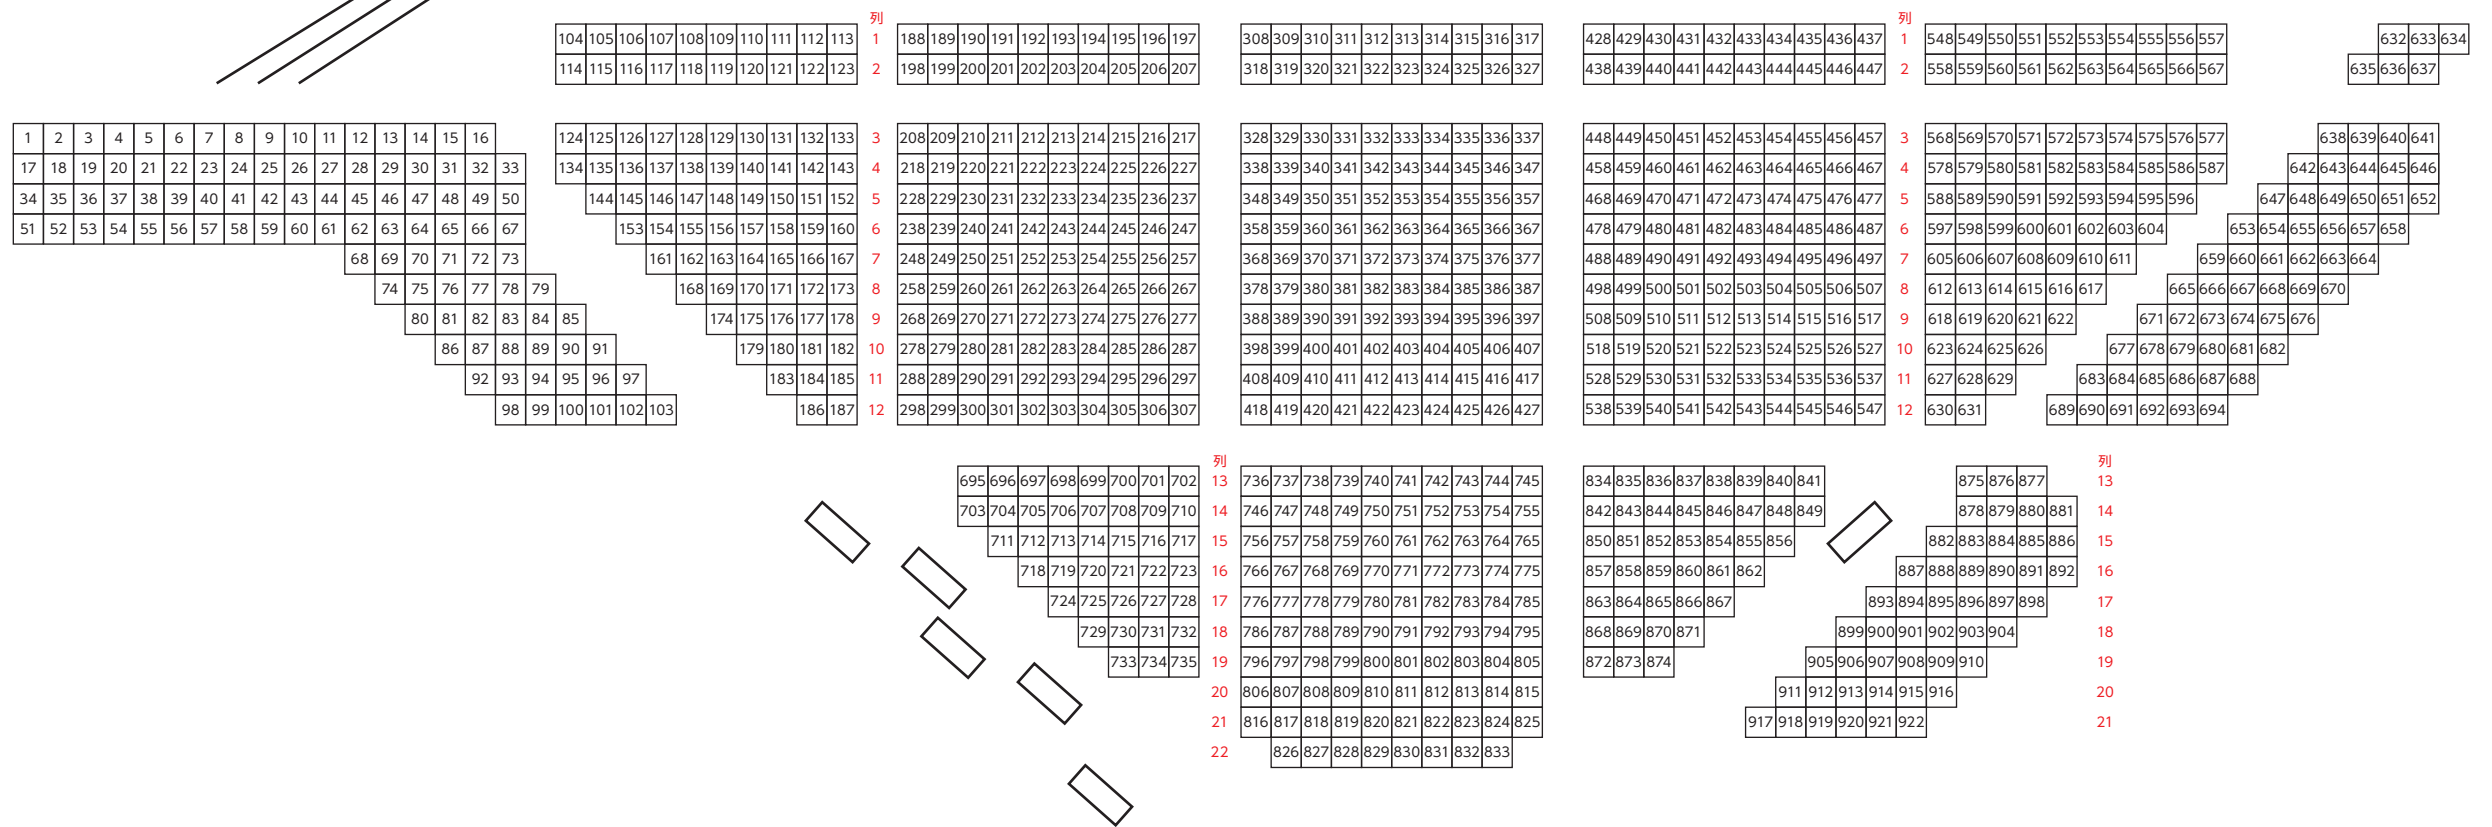

花火打上会場(西防波堤)

青森港

※受付、トイレの場所は【会場ご案内図】をご確認ください。